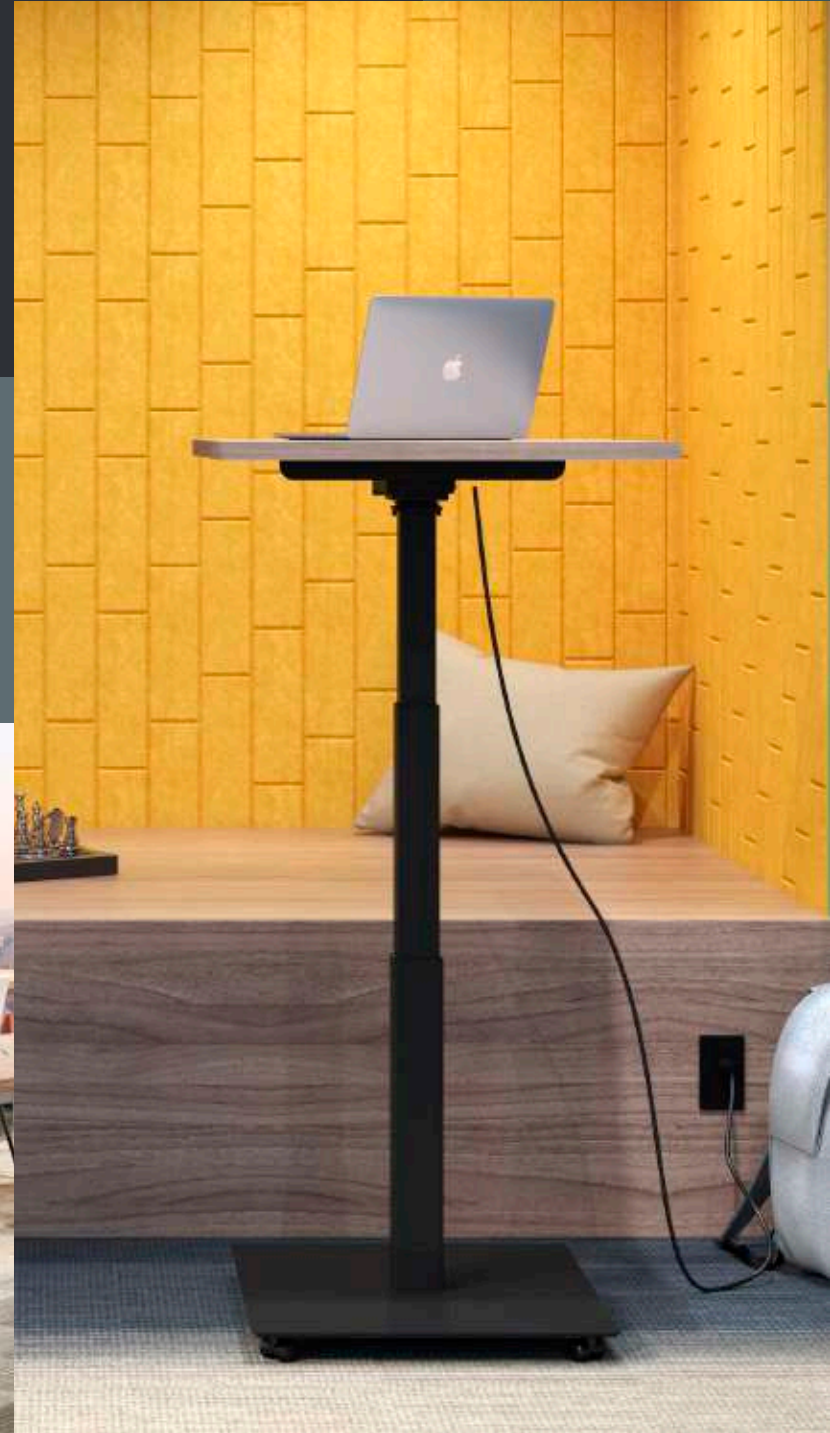

04

28

ALPHA
SILVER - WHITE

LÍNEA SQ/
ALUM - BLACK
SILVER - WHITE

36

44

LÍNEA MS/
SILVER - WHITE

LÍNEA ME/
SILVER - WHITE

52

16

20

58

64

REST

22

LÍNEA Z/
CHROME - WHITE

22