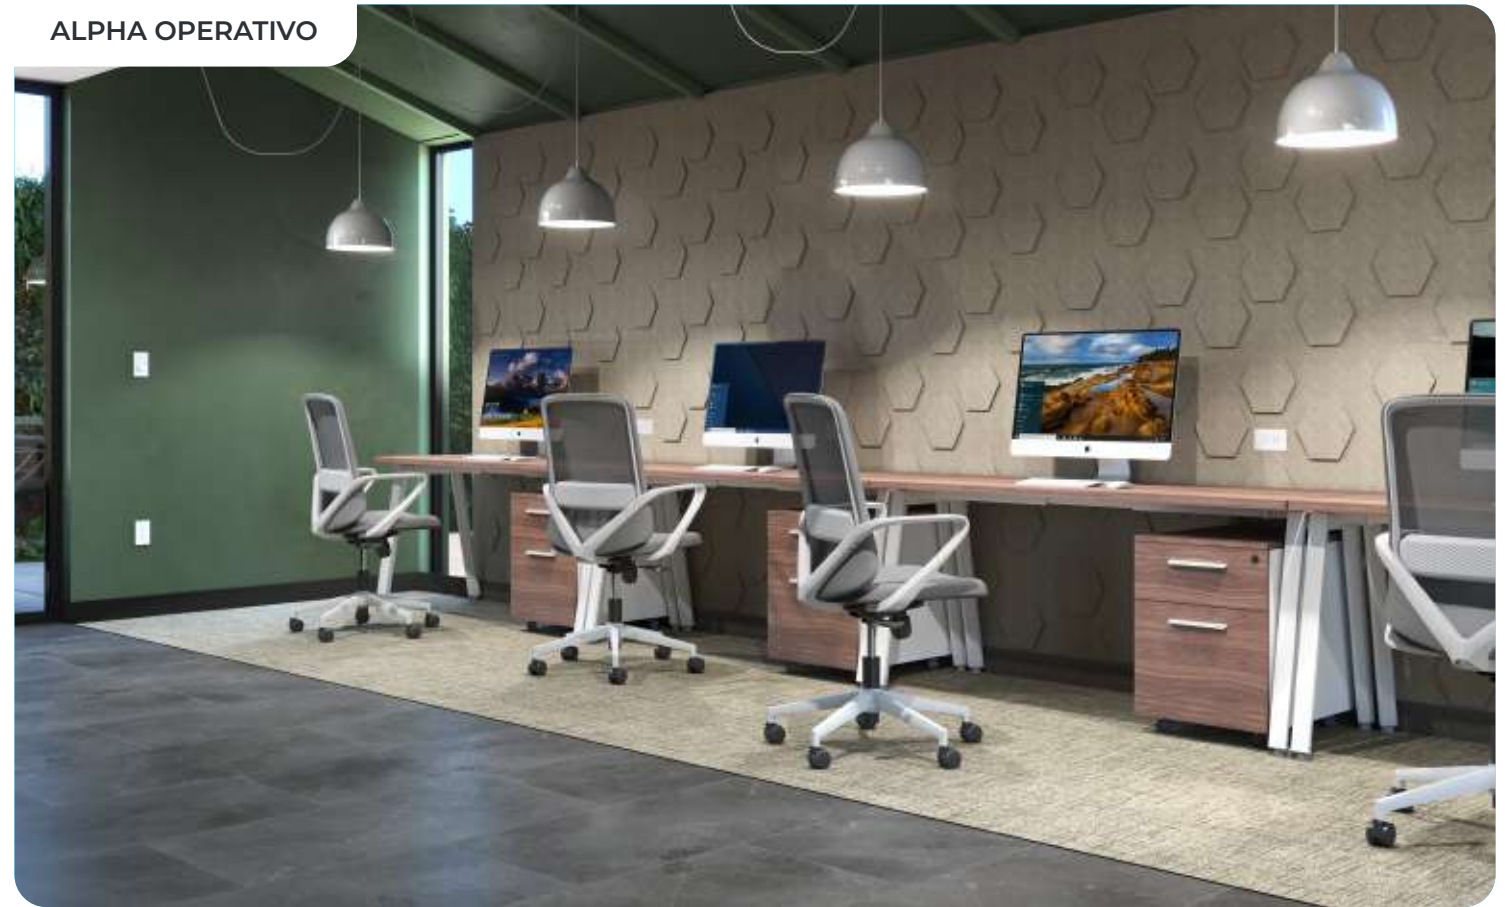

ALPHA OPERATIVO