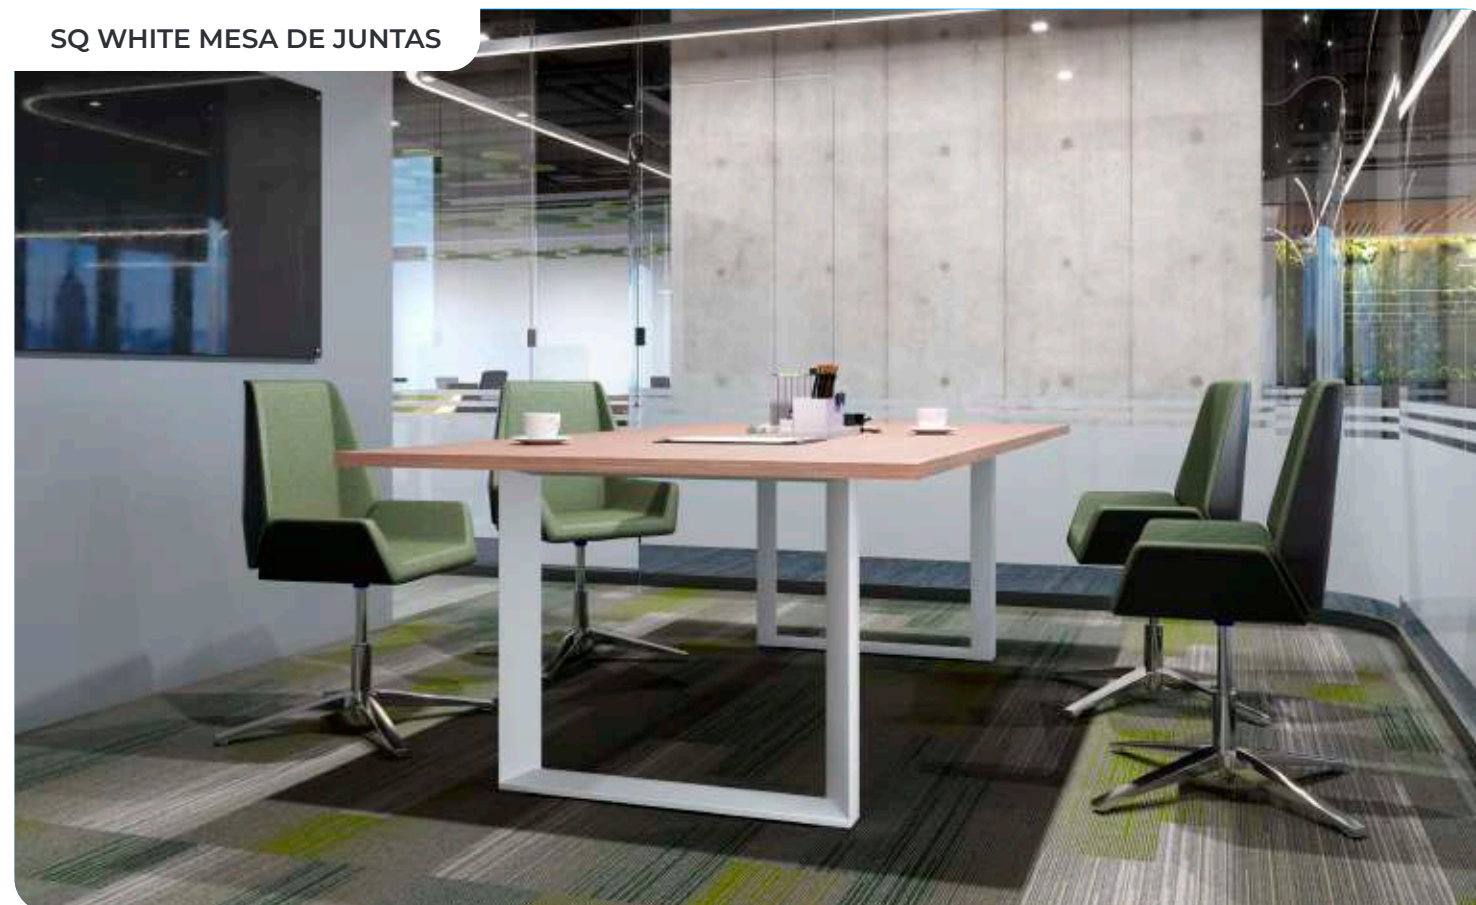

SQ WHITE SEMIEJECUTIVO

SQ SILVER OPERATIVO

SQ ALUM CREDENZA LATERAL

SQ WHITE MESA DE JUNTAS

LÍNEA MS

LÍNEA MS/
SILVER - WHITE

Línea dinámica y funcional, estructura pensada en satisfacer las necesidades básicas de usuarios, combinando fácilmente una amplia variedad de ajustes, que crean desde mesas individuales hasta mesas de gran tamaño, incluyendo un discreto sistema electrificable.