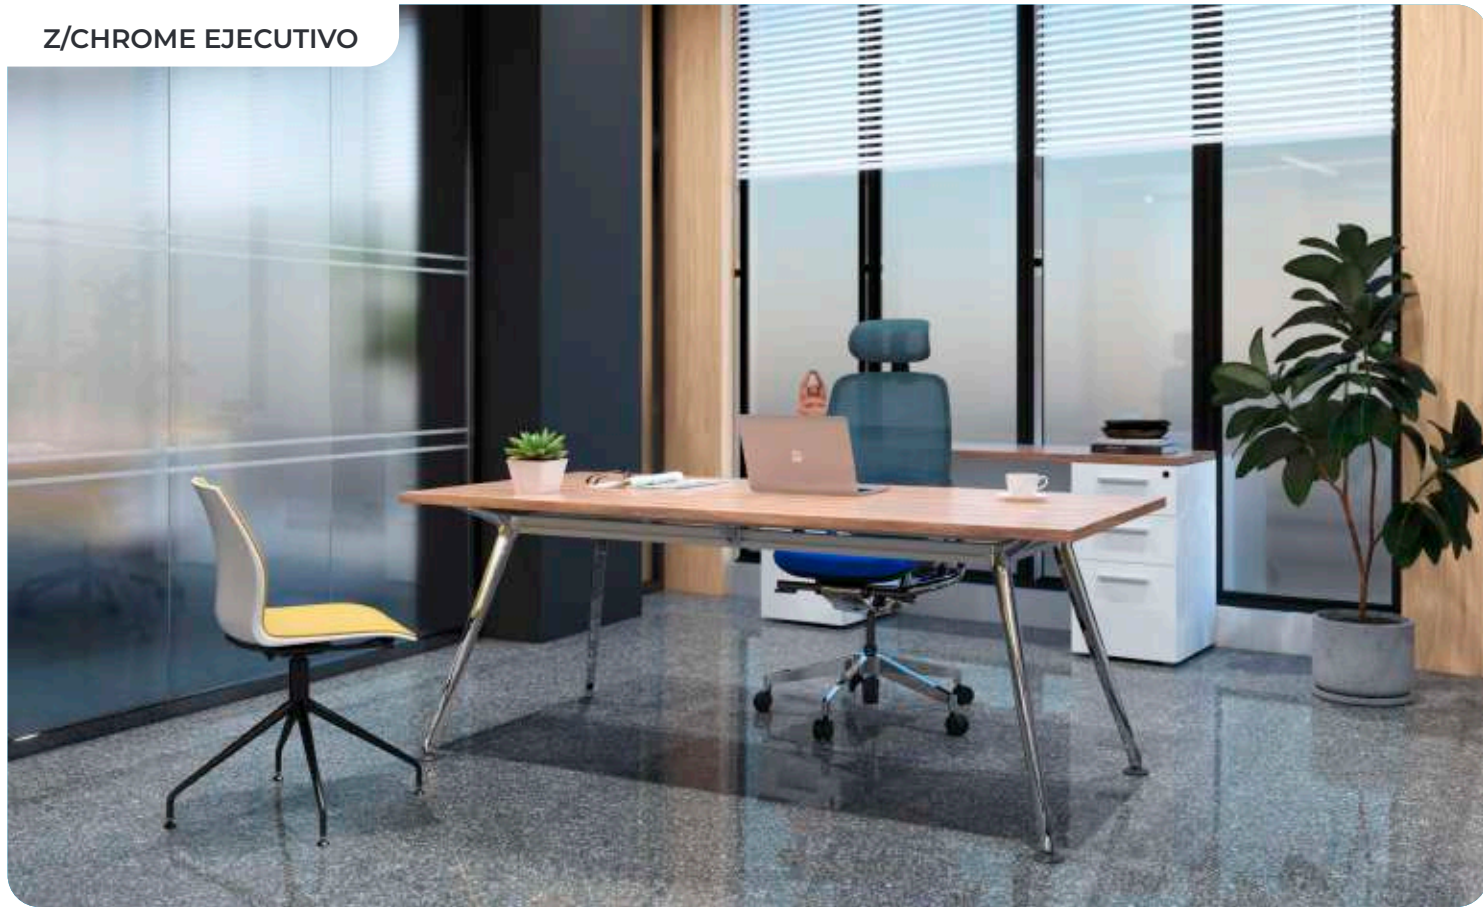

Z/CHROME EJECUTIVO