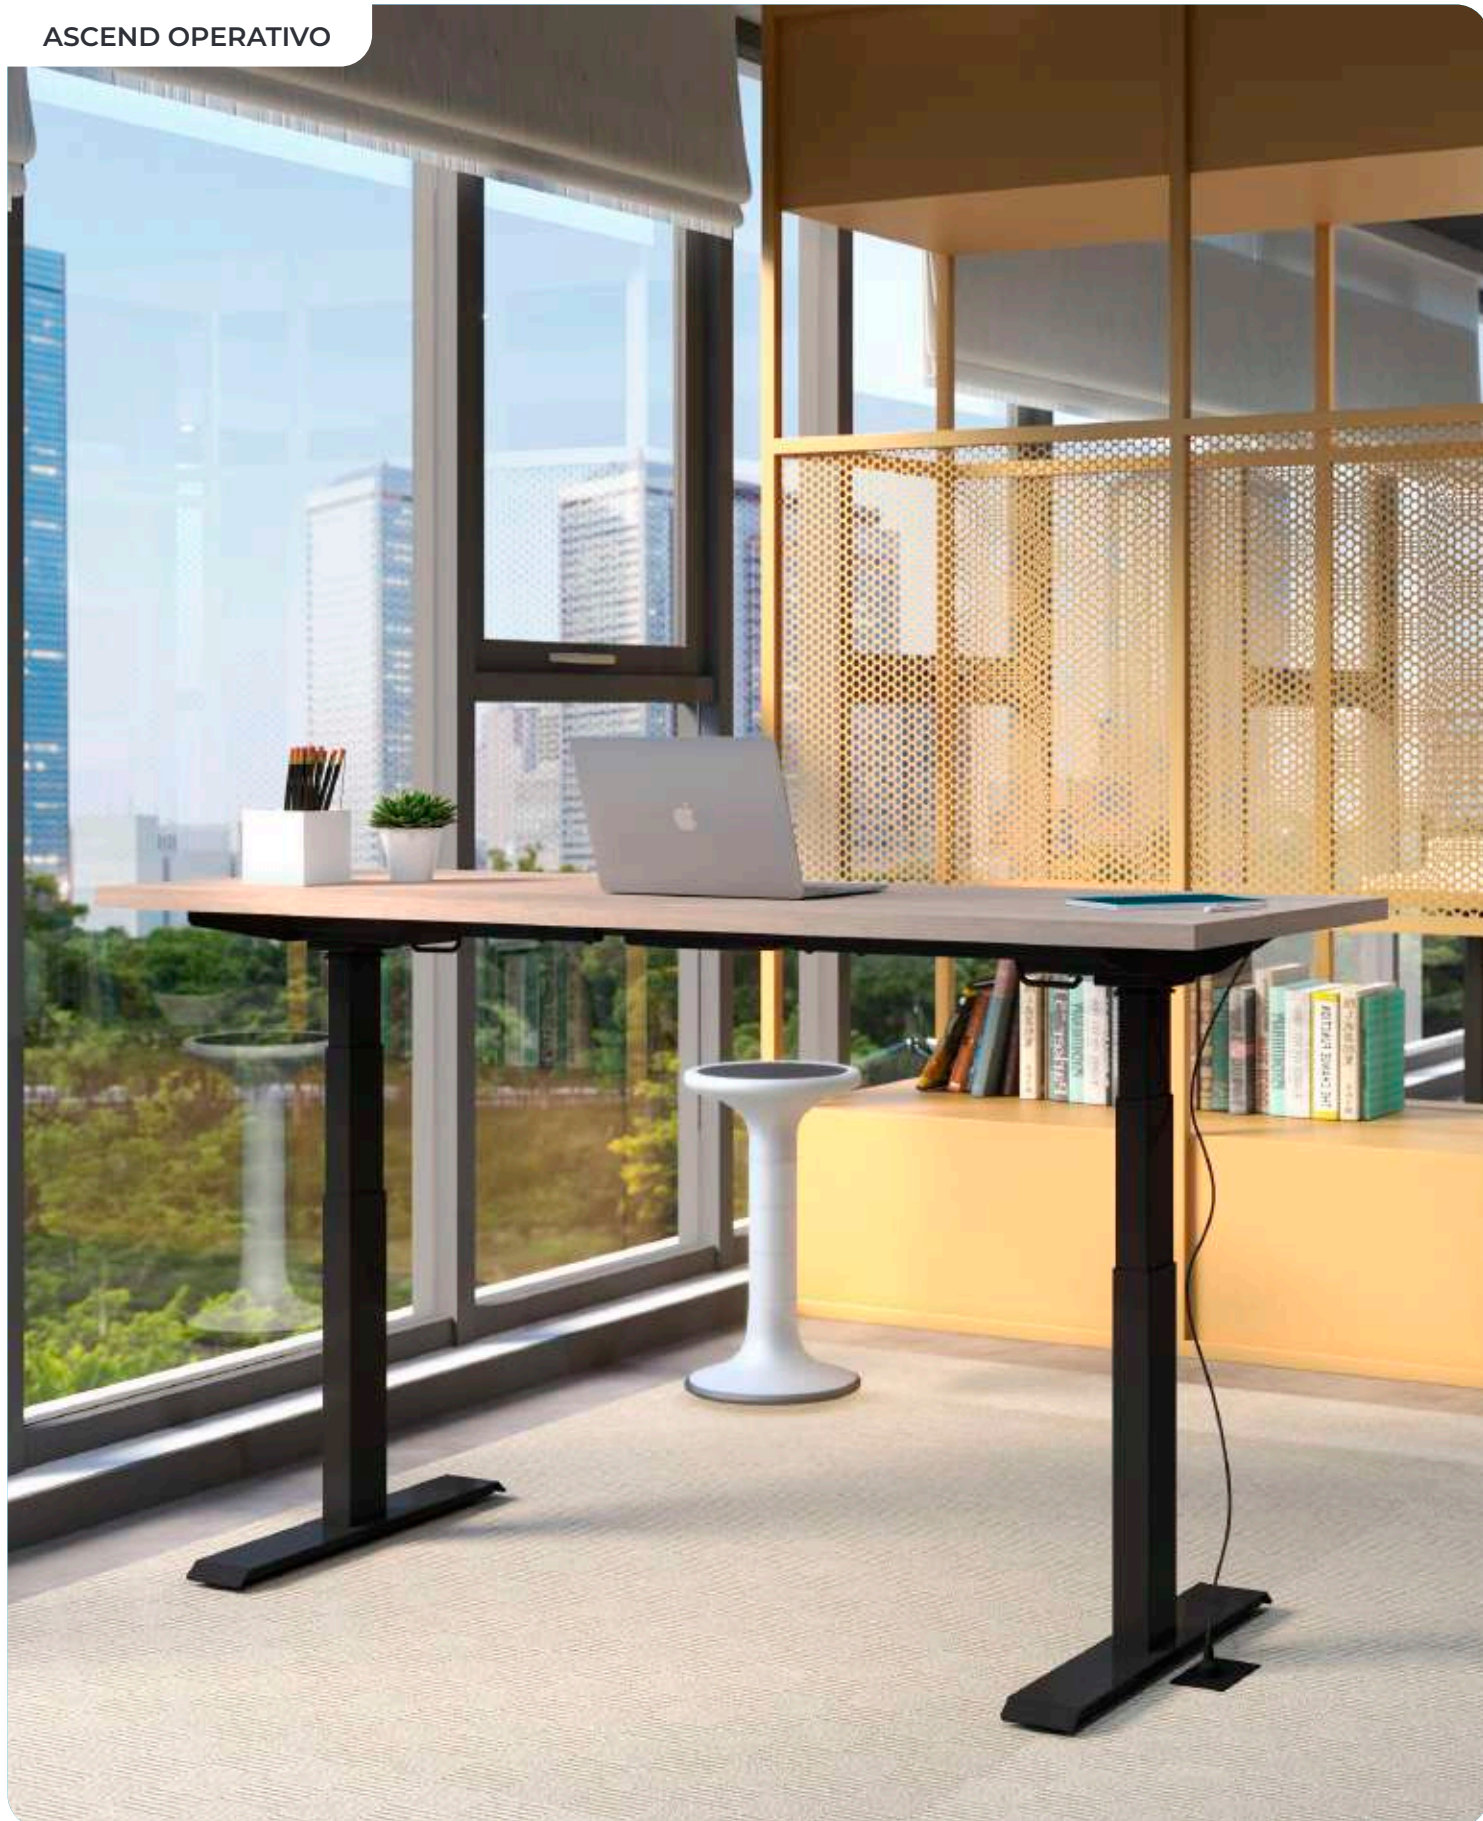

ASCEND OPERATIVO