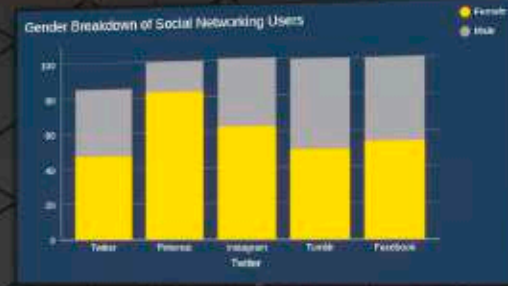

SQ WHITE SEMIEJECUTIVO

SQ SILVER OPERATIVO

SQ ALUM CREDENZA LATERAL

SQ WHITE MESA DE JUNTAS

LÍNEA MS

LÍNEA MS/
SILVER - WHITE

Línea dinámica y funcional, estructura pensada en satisfacer las necesidades básicas de usuarios, combinando fácilmente una amplia variedad de ajustes, que crean desde mesas individuales hasta mesas de gran tamaño, incluyendo un discreto sistema electrificable.